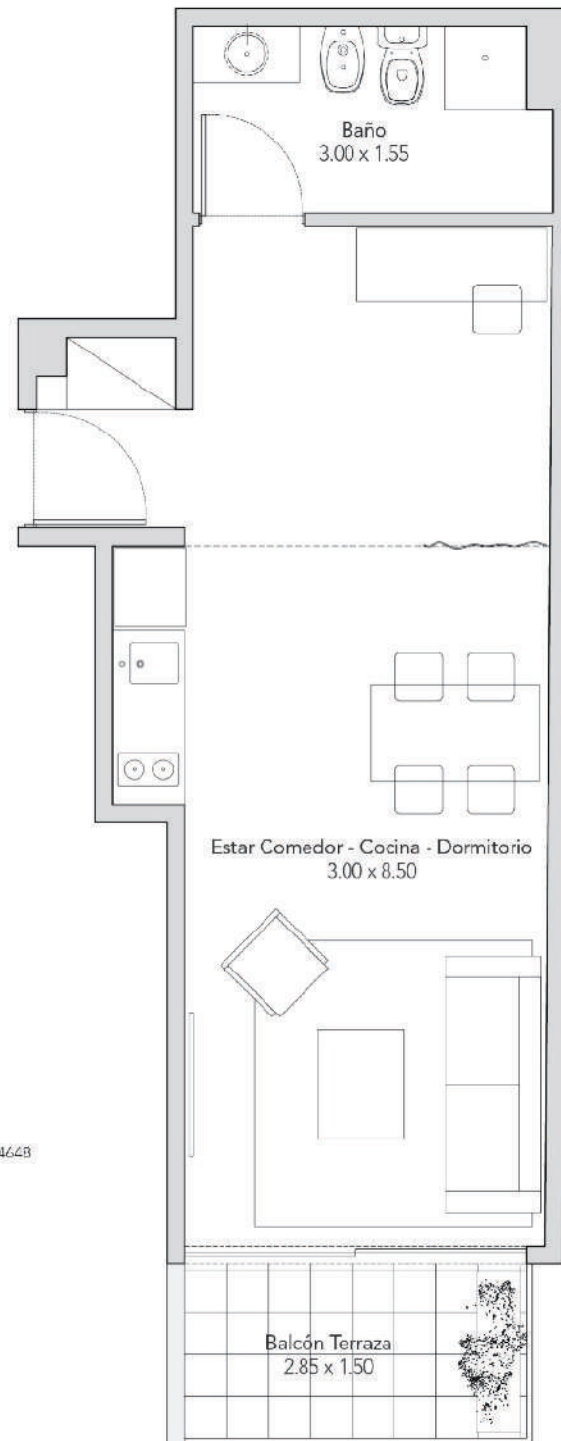

Planta

U.F A

Ambiente Divisible/Frente

Sup. Cubierta 33.80 m²

Sup Semicubierta 04.20 m²

SUP. TOTAL 38.00 m²

Frente Niceto Vega 464B

Planta

U.F B

Ambiente Divisible/Frente

Sup. Cubierta 33.50 m²

Sup Semicubierta 07.50 m²

SUP. TOTAL 41.00 m²

Frente Nicotol Yoga 4648

EL ESTUDIO

BIMG