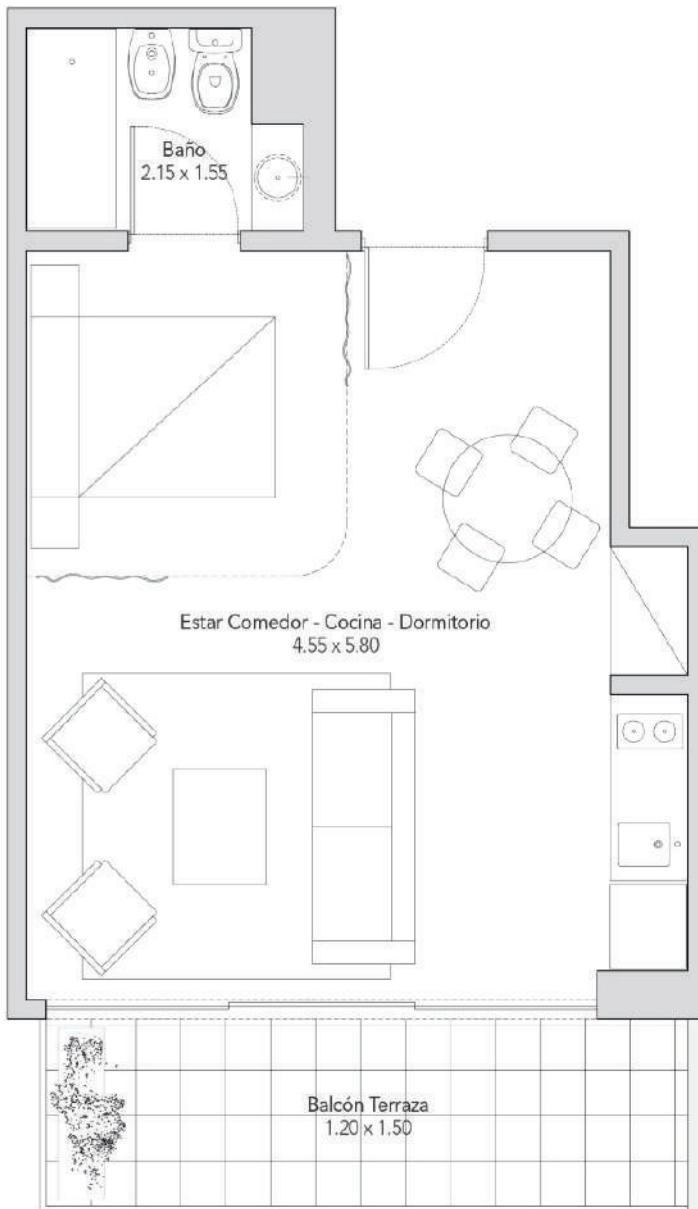

Planta

U.F A

Ambiente Divisible/Frente

Sup. Cubierta 33.80 m²

Sup Semicubierta 04.20 m²

SUP. TOTAL 38.00 m²

Frente Niceto Vega 464B

Planta

U.F B

Ambiente Divisible/Frente

Sup. Cubierta 33.50 m²

Sup Semicubierta 07.50 m²

SUP. TOTAL 41.00 m²

Frente Nicotol Yoga 4648

EL ESTUDIO

BIMG